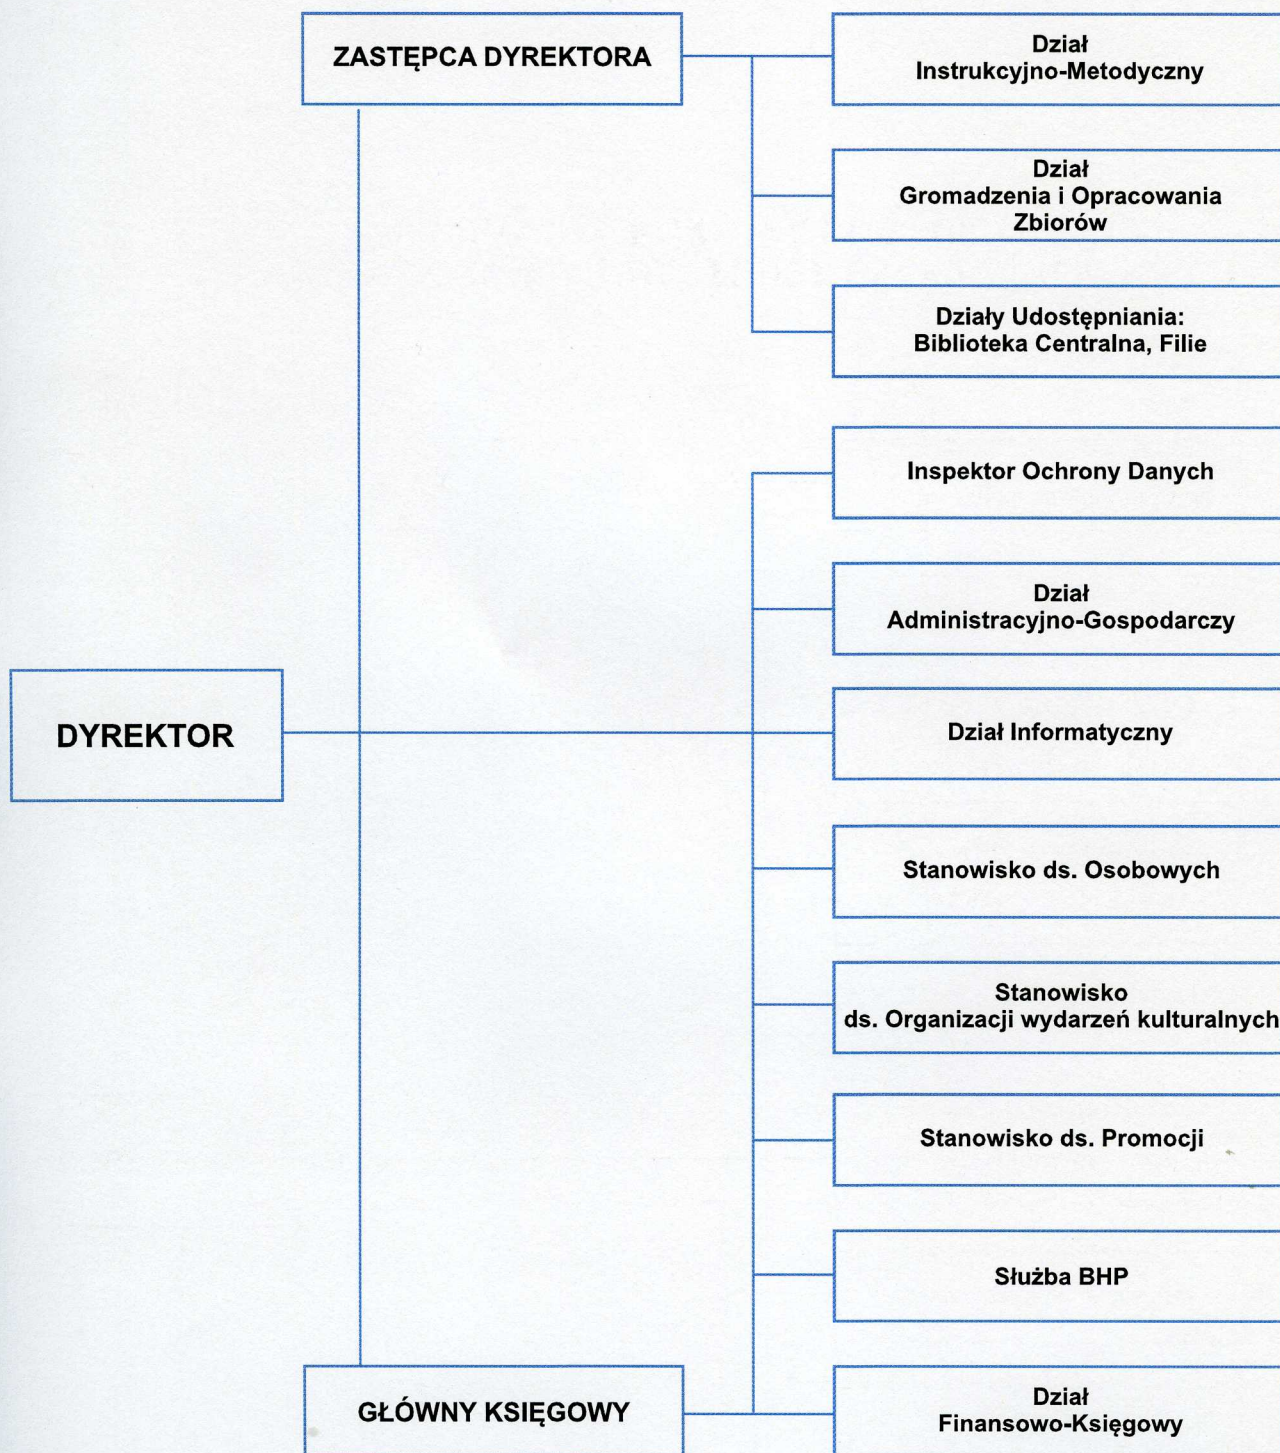

## SCHEMAT STRUKTURY ORGANIZACYJNEJ MIEJSKIEJ BIBLIOTEKI PUBLICZNEJ W GLIWICACH

Schemat przedstawia zależność służbową. Zależność funkcjonalna jest określona w części opisowej regulaminu organizacyjnego, w zakresach czynności i w innych uregulowaniach wewnętrznych.